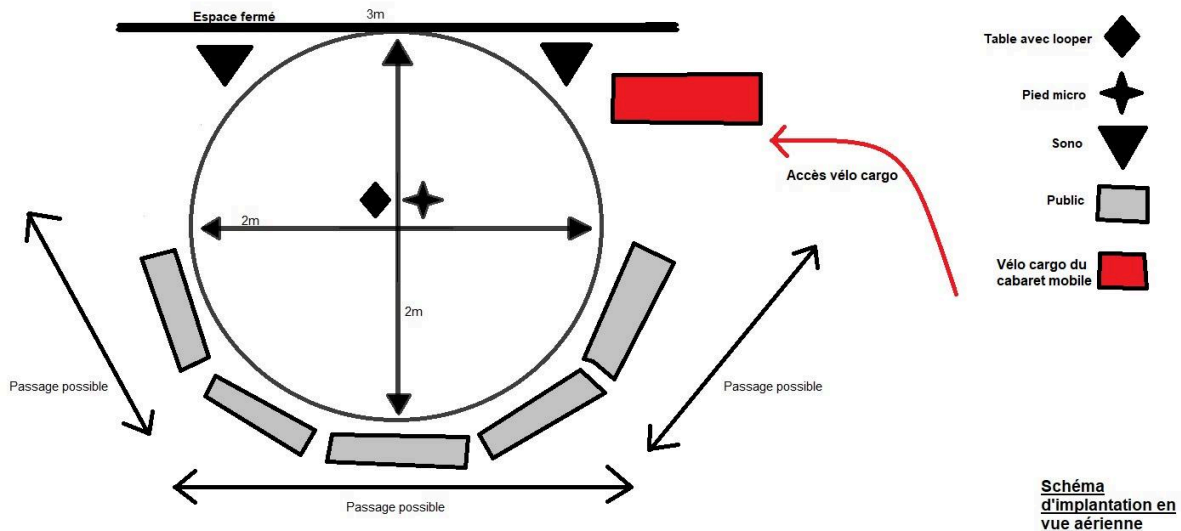

FICHE TECHNIQUE

- **Nom** : Le cabaret d'ici
- **Type** : Théâtre de rue, conte, poésie, improvisation, musique live
- **Durée** : 45 à 50 minutes

Espace scénique :

- Prévoir 2,50 m x 2,50 m sur sol plat
- Endroit calme sans autre source de bruit, musique autour

Temps d'installation technique : mise, montage sono, tests sons **30 minutes**

Temps d'installation artiste : costume (prévoir idéalement une loge ou une cabine), accessoires, maquillage, échauffement : **30 min**

Sonorisation, la sonorisation est apportée par la compagnie *La Pépète* :

- 2 enceintes sur pieds
 - 1 pied micro (le micro se trouvant dans le vélo ou avec la comédienne, il n'est pas à installer)
 - Table haute avec le looper dessus
 - câble pour micro entrée XLR sortie Jack 6,35mm
 - 2 câbles Jack 6,35mm
- Intensité 16 A et tension 240 V minimum

Destiné à :

En extérieur

une rue calme et fermée à la circulation
jardins,
cours intérieures,

En intérieur

petits chapiteaux,
yourtes,
halls de théâtre

Spectacle non destiné à une salle de spectacle avec public en frontal.